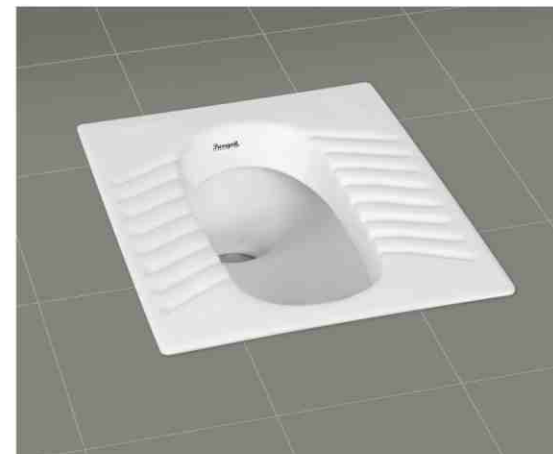

# Pan

**Aqua Pressure Pan 20"**

**C.T. Pan**

**Rural - 18" Size : 450mm**

**Orissa Pan 20"**

**Orissa Pan 20" 21' & 23" Stand**

**Orissa Pan 23"**

**Rustic**  
Wash Basin & Pan